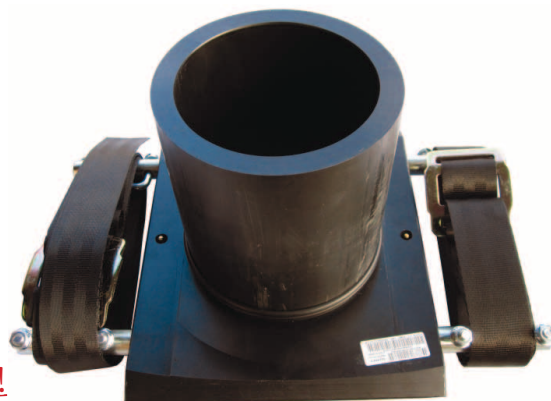

GAVATEC ÖNSKAR ER ALLA
EN TREVLIG HELG!

/MVH HENRIK

RSK-NR:
242 04 59

DÅLIGT VÄDER?

SVETSTÄLTET KAN BLI ETT BRA SKYDD!
MÅTT: 180x180x200CM. TILLVERKAT
AV ETT KRAFTIGT OCH SLITSTARKT
MATERIAL. LAGERVERA.

ECOL-TL MED "INTEGRERAT TOPLOADINGVERKTYG"

BEHOV AV STORT AVSTICK?

VI LAGERFÖR TOPLOADING SADELGRENAR
MED AVSTICK 160MM. DU SPARAR
BÅDE PENGAR OCH TID ISTÄLLET FÖR
ATT ANVÄNDA T-RÖR. DU SLIPPER
MONTERINGSVERKTYG, DÅ DETALJEN HAR
INTEGRERAT TOPLOADINGVERKTYG.