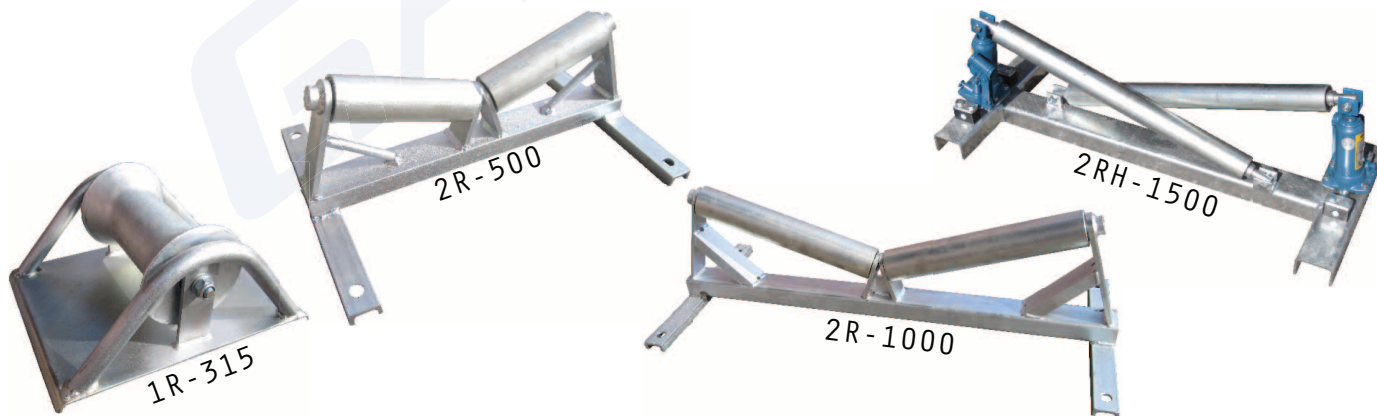

Lev nr	RSK-nr	upp till d	ca mått (cm)	Max belastning	Status	Vikt (kg)
1R-315	242 04 98	315mm	32 x 24 x 15	ca 200kg	Lagervara	5,2
2R-500	242 04 99	500mm	54 x 40 x 21	ca 500kg	Lagervara	12,6
2R-1000	242 05 00	1000mm	88 x 40 x 26	ca 1000kg	Lagervara	28
2RH-1500	242 05 01	1500mm	96 x 30-48 x 40	ca 1000kg	Lagervara	32

GAVATEC AB, TRANSPORTVÄGEN 15, 246 42 LÖDDEKÖPINGE
TEL: 046 - 71 30 80 FAX: 046 - 71 30 82
E-POST: INFO@GAVATEC.SE HEMSIDA: WWW.GAVATEC.SE